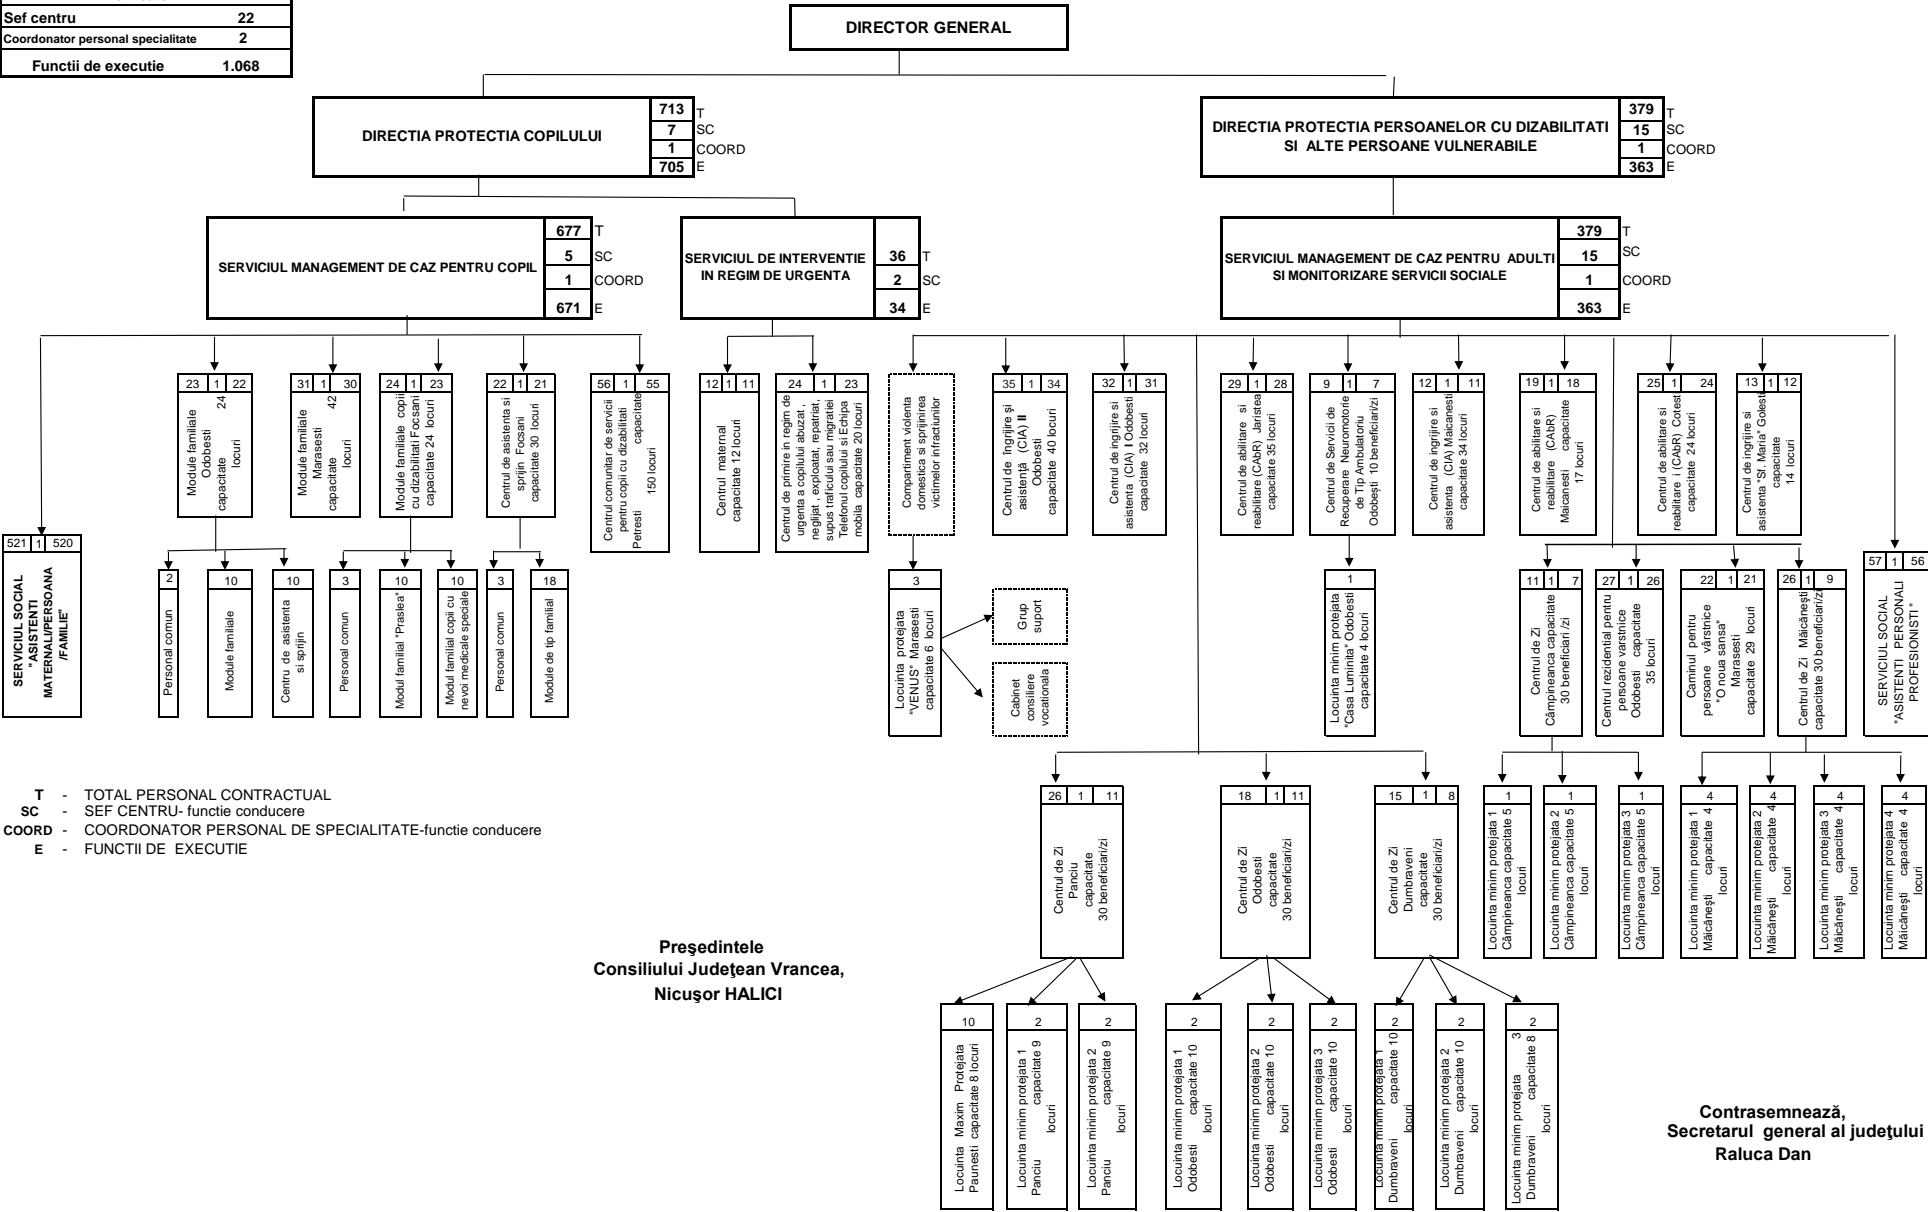

ORGANIGRAMA SERVICIILOR SOCIALE DIN CADRUL DIRECTIEI GENERALE DE ASISTENȚA SOCIALĂ ȘI PROTECȚIA COPILULUI VRANCEA

TOTAL PERSONAL :	1.092
din care :	
Sef centru	22
Coordonator personal specialitate	2
Functii de executie	1.068

Președintele  
Consiliului Județean Vrancea,  
Nicușor HALICI

Contrasemnează,  
Secretarul general al județului  
Raluca Dan

T - TOTAL PERSONAL CONTRACTUAL  
SC - SEF CENTRU-functie conducere  
COORD - COORDONATOR PERSONAL DE SPECIALITATE-functie conducere  
E - FUNCTII DE EXECUTIE